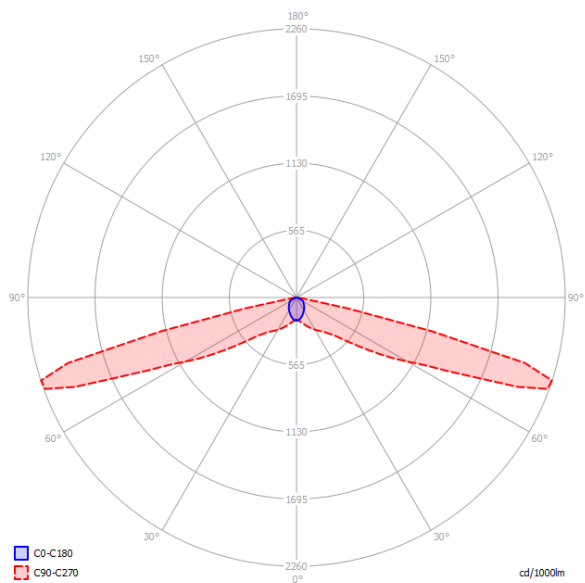

TM.ONTEC C C1 60 NM AT

Применение	освещение пути эвакуации
Продолжительность работы аккумулятора	1 h
Режим работы	NM
Версия	AT - автономный тест
Цвет	RAL6018
Световой поток	297 lm
Максимальная мощность источника света (светильник может питать источник света с разной мощностью)	3 W
Активная мощность	1.2 W
Источник питания	210+250 V AC 50+60 Hz
Источник питания СВ	186+254 V DC
Функция затемнения	нет
Диапазон рабочих тем.	10-35 °C
Материал	PC
Класс изоляции	2
IP	IP20
IK	IK03
Батарея	LiFePO4/C 3.2V 1.5Ah
Гарантия	24 месяца- ST 36 месяцев- AT 60 месяцев- DATA, CB
Каталожный номер	TM-OC.C1ATN600K
Стандарты	PN-EN 60598-1, PN-EN 60598-2-22, PN-EN 61347-1, PN-EN 61347-2-7, PN-EN 61347-2-13, PN-EN 55015, PN-EN 61000-3-2, PN-EN 62031, PN-EN 62471, PN-EN 1838

ФОТОМЕТРИЯ [m]

Высота комнаты

Расстояние стена - светильник

Расстояние светильник- светильник

2,5

9,5 - 1h/CB | 8,5 - 3h

21,0 - 1h/CB | 19,0 - 3h

3,0