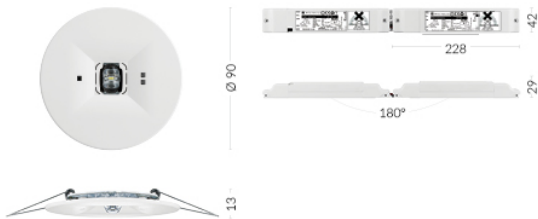

TM.ONTEC C C1 60 NM AT

Применение	освещение пути эвакуации
Продолжительность работы аккумулятора	1 h
Режим работы	NM
Версия	AT - автономный тест
Цвет	RAL6018
Световой поток	297 lm
Максимальная мощность источника света (светильник может питать источник света с разной мощностью)	3 W
Активная мощность	1.2 W
Источник питания	210+250 V AC 50+60 Hz
Источник питания СВ	186+254 V DC
Функция затемнения	нет
Диапазон рабочих тем.	10-35 °C
Материал	PC
Класс изоляции	2
IP	IP20
IK	IK03
Батарея	LiFePO4/C 3.2V 1.5Ah
Гарантия	24 месяца- ST 36 месяцев- AT 60 месяцев- DATA, CB
Каталожный номер	TM-OC.C1ATN600K
Стандарты	PN-EN 60598-1, PN-EN 60598-2-22, PN-EN 61347-1, PN-EN 61347-2-7, PN-EN 61347-2-13, PN-EN 55015, PN-EN 61000-3-2, PN-EN 62031, PN-EN 62471, PN-EN 1838