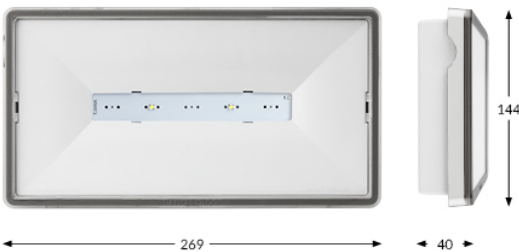

ONTEC S M5 05 CB

Anwendung	Antipanikbeleuchtung
Akkulaufzeit	-
Betriebsart	-
Ausführung	CB – Zentralbatterie
Farbe	RAL9003
Lichtstrom	576 lm
Maximale Lichtstärke der Lichtquelle (die Leuchte kann die Lichtquelle mit einer anderen Lichtstärke versorgen)	4.5 W
Wirkleistung	6.5 W
Stromversorgung	210+250 V AC
Versorgung mit einer Zentralbatterie	186+254 V DC
Dimmfunktion	nein
Betriebstemperaturbereich	-15-55 °C
Material	PC
Isolations-Schutzklasse	2
IP	IP65
IK	IK08
Garantie	24 Monate - ST 36 Monate - AT 60 Monate - DATA, CB
Katalog Number	TM-OS.M5CB0060W
Normen	PN-EN 60598-1, PN-EN 60598-2-2, PN-EN 60598-2-22, PN-EN 61347-1, PN-EN 61347-2-7, PN-EN 61347-2-13, PN-EN 55015, PN-EN 61000-3-2, PN-EN 62031, PN-EN 62471, PN-EN 1838

PHOTOMETRIE [m]

Raumhöhe	Distanz Wand - Leuchte	Distanz Leuchte - Leuchte
2,5	4,7	11,6
3,0	5,1	13,0
4,0	5,9	14,8
5,0	6,2	16,4
6,0	6,6	17,8
7,0	6,7	19,2
8,0	6,8	20,0
9,0	6,9	20,9
10,0	7,0	22,0