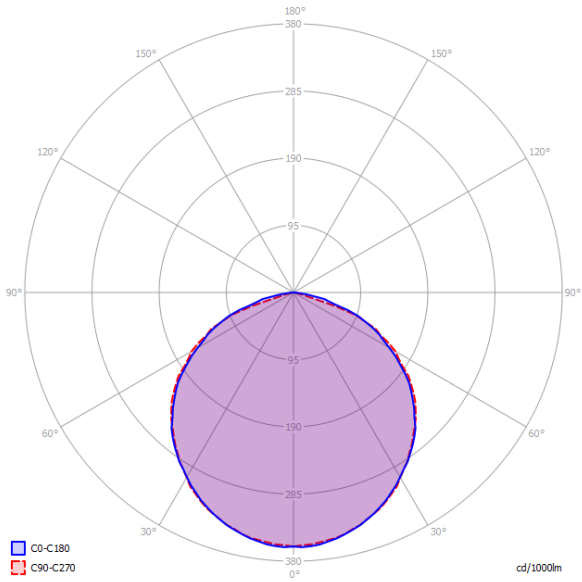

ONTEC S M5 05 CB

Anwendung	Antipanikbeleuchtung
Akkulaufzeit	-
Betriebsart	-
Ausführung	CB – Zentralbatterie
Farbe	RAL9003
Lichtstrom	576 lm
Maximale Lichtstärke der Lichtquelle (die Leuchte kann die Lichtquelle mit einer anderen Lichtstärke versorgen)	4.5 W
Wirkleistung	6.5 W
Stromversorgung	210+250 V AC
Versorgung mit einer Zentralbatterie	186+254 V DC
Dimmfunktion	nein
Betriebstemperaturbereich	-15-55 °C
Material	PC
Isolations-Schutzklasse	2
IP	IP65
IK	IK08
Garantie	24 Monate - ST 36 Monate - AT 60 Monate - DATA, CB
Katalog Number	TM-OS.M5CB0060W
Normen	PN-EN 60598-1, PN-EN 60598-2-2, PN-EN 60598-2-22, PN-EN 61347-1, PN-EN 61347-2-7, PN-EN 61347-2-13, PN-EN 55015, PN-EN 61000-3-2, PN-EN 62031, PN-EN 62471, PN-EN 1838

PHOTOMETRIE [m]

Raumhöhe	Distanz Wand - Leuchte	Distanz Leuchte - Leuchte
2,5	4,7	11,6
3,0	5,1	13,0
4,0	5,9	14,8
5,0	6,2	16,4
6,0	6,6	17,8
7,0	6,7	19,2
8,0	6,8	20,0
9,0	6,9	20,9
10,0	7,0	22,0