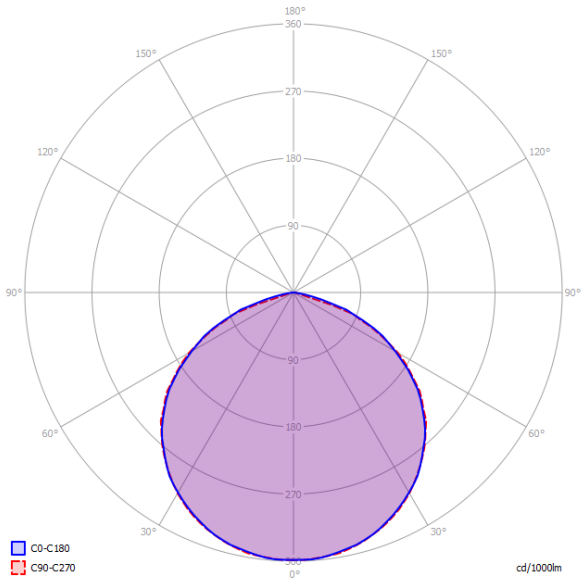

ONTEC S M1 CB

Anwendung	Antipanikbeleuchtung
Akkulaufzeit	-
Betriebsart	-
Ausführung	CB – Zentralbatterie
Farbe	RAL9003
Lichtstrom	360 lm
Maximale Lichtstärke der Lichtquelle (die Leuchte kann die Lichtquelle mit einer anderen Lichtstärke versorgen)	2.5 W
Wirkleistung	4.5 W
Stromversorgung	210+250 V AC
Versorgung mit einer Zentralbatterie	186+254 V DC
Dimmfunktion	nein
Betriebstemperaturbereich	-15-55 °C
Material	PC
Isolations-Schutzklasse	2
IP	IP65
IK	IK08
Garantie	24 Monate - ST 36 Monate - AT 60 Monate - DATA, CB
Katalog Number	TM-OS.M1CB0060W
Normen	PN-EN 60598-1, PN-EN 60598-2-2, PN-EN 60598-2-22, PN-EN 61347-1, PN-EN 61347-2-7, PN-EN 61347-2-13, PN-EN 55015, PN-EN 61000-3-2, PN-EN 62031, PN-EN 62471, PN-EN 1838

PHOTOMETRIE [m]

Raumhöhe	Distanz Wand - Leuchte	Distanz Leuchte - Leuchte
2,5	3,0	8,3
3,0	3,2	9,0
4,0	3,4	10,3
5,0	3,6	11,0
6,0	3,6	11,8
7,0	3,4	12,2
8,0	3,0	12,0
9,0	2,6	11,7
10,0	2,4	11,5