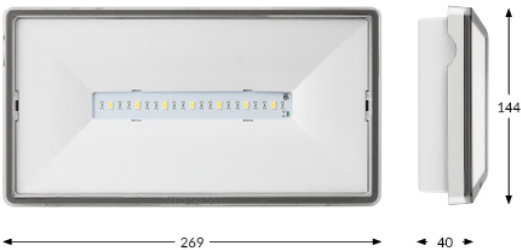

ONTEC S M1 CB

Anwendung	Antipanikbeleuchtung
Akkulaufzeit	-
Betriebsart	-
Ausführung	CB – Zentralbatterie
Farbe	RAL9003
Lichtstrom	360 lm
Maximale Lichtstärke der Lichtquelle (die Leuchte kann die Lichtquelle mit einer anderen Lichtstärke versorgen)	2.5 W
Wirkleistung	4.5 W
Stromversorgung	210+250 V AC
Versorgung mit einer Zentralbatterie	186+254 V DC
Dimmfunktion	nein
Betriebstemperaturbereich	-15-55 °C
Material	PC
Isolations-Schutzklasse	2
IP	IP65
IK	IK08
Garantie	24 Monate - ST 36 Monate - AT 60 Monate - DATA, CB
Katalog Number	TM-OS.M1CB0060W
Normen	PN-EN 60598-1, PN-EN 60598-2-2, PN-EN 60598-2-22, PN-EN 61347-1, PN-EN 61347-2-7, PN-EN 61347-2-13, PN-EN 55015, PN-EN 61000-3-2, PN-EN 62031, PN-EN 62471, PN-EN 1838

PHOTOMETRIE [m]

Raumhöhe	Distanz Wand - Leuchte	Distanz Leuchte - Leuchte
2,5	3,0	8,3
3,0	3,2	9,0
4,0	3,4	10,3
5,0	3,6	11,0
6,0	3,6	11,8
7,0	3,4	12,2
8,0	3,0	12,0
9,0	2,6	11,7
10,0	2,4	11,5