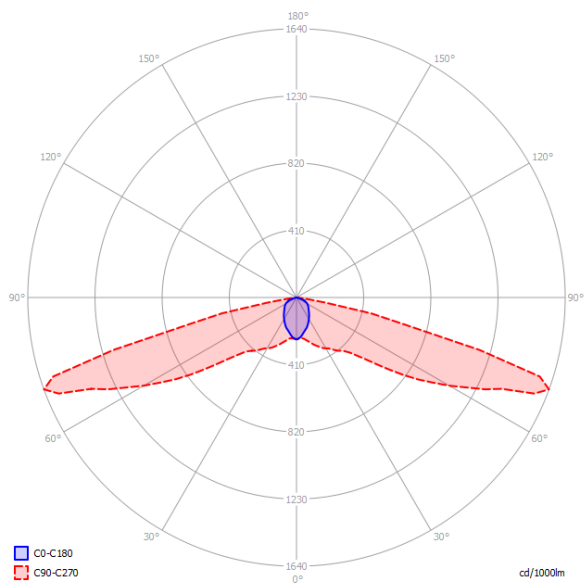

ONTEC S C2 05 CBA

Anwendung	Beleuchtung des Fluchtweges
Akkulaufzeit	-
Betriebsart	-
Ausführung	CB – Zentralbatterie
Farbe	RAL9003
Lichtstrom	453 lm
Maximale Lichtstärke der Lichtquelle (die Leuchte kann die Lichtquelle mit einer anderen Lichtstärke versorgen)	4.5 W
Wirkleistung	7.0 W
Stromversorgung	210+250 V AC
Versorgung mit einer Zentralbatterie	186+254 V DC
Dimmfunktion	ja
Betriebstemperaturbereich	-10-40 °C
Material	PC
Isolations-Schutzklasse	2
IP	IP65
IK	IK08
Garantie	24 Monate - ST 36 Monate - AT 60 Monate - DATA, CB
Katalog Number	TM-OS.C2CBA060W

PHOTOMETRIE [m]

Raumhöhe	Distanz Wand - Leuchte	Distanz Leuchte - Leuchte
2,5	9,0	20,2
3,0	10,2	23,0
4,0	12,3	28,2
5,0	13,7	32,7
6,0	13,2	36,0
7,0	12,6	37,5
8,0	10,1	34,0
9,0	6,8	33,0
10,0	5,4	31,0