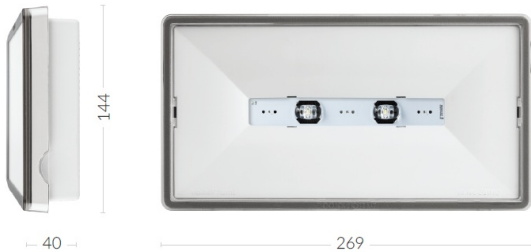

ONTEC S C2 05 CBA

Anwendung	Beleuchtung des Fluchtweges
Akkulaufzeit	-
Betriebsart	-
Ausführung	CB – Zentralbatterie
Farbe	RAL9003
Lichtstrom	453 lm
Maximale Lichtstärke der Lichtquelle (die Leuchte kann die Lichtquelle mit einer anderen Lichtstärke versorgen)	4.5 W
Wirkleistung	7.0 W
Stromversorgung	210+250 V AC
Versorgung mit einer Zentralbatterie	186+254 V DC
Dimmfunktion	ja
Betriebstemperaturbereich	-10-40 °C
Material	PC
Isolations-Schutzklasse	2
IP	IP65
IK	IK08
Garantie	24 Monate - ST 36 Monate - AT 60 Monate - DATA, CB
Katalog Number	TM-OS.C2CBA060W

PHOTOMETRIE [m]

Raumhöhe	Distanz Wand - Leuchte	Distanz Leuchte - Leuchte
2,5	9,0	20,2
3,0	10,2	23,0
4,0	12,3	28,2
5,0	13,7	32,7
6,0	13,2	36,0
7,0	12,6	37,5
8,0	10,1	34,0
9,0	6,8	33,0
10,0	5,4	31,0