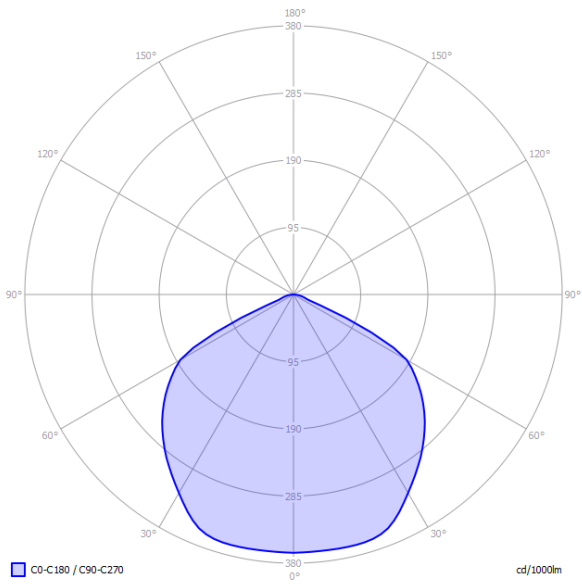

TM.ONTEC R M5 05 CBA

Anwendung	Antipanikbeleuchtung
Akkulaufzeit	-
Betriebsart	-
Ausführung	CB – Zentralbatterie
Farbe	RAL9003
Lichtstrom	555 lm
Maximale Lichtstärke der Lichtquelle (die Leuchte kann die Lichtquelle mit einer anderen Lichtstärke versorgen)	4.5 W
Wirkleistung	8.2 W
Stromversorgung	210+250 V AC
Versorgung mit einer Zentralbatterie	186+254 V DC
Dimmfunktion	ja
Betriebstemperaturbereich	-10-40 °C
Material	PC
Isolations-Schutzklasse	2
IP	IP20
IK	IK03
Garantie	24 Monate - ST 36 Monate - AT 60 Monate - DATA, CB
Katalog Number	TM-OR.M5CBA000W

PHOTOMETRIE [m]

Raumhöhe	Distanz Wand - Leuchte	Distanz Leuchte - Leuchte
2,5	4,2	8,9
3,0	4,7	10,3
4,0	5,7	13,0
5,0	6,4	15,0
6,0	6,6	17,0
7,0	7,0	19,0
8,0	7,0	20,0
9,0	6,9	21,2
10,0	6,9	22,0