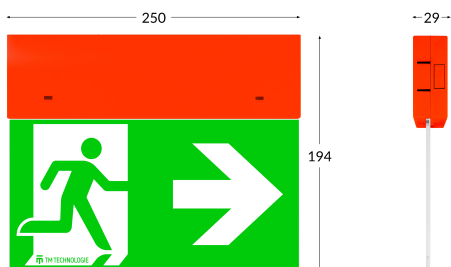

# TM.ONTEC G E1E 01 CBA

Akkulaufzeit	-
Betriebsart	-
Ausführung	CB – Zentralbatterie
Farbe	RAL3020
Sichtweite	25 m
Leuchtdichte	>150 cd/m <sup>2</sup>
Maximale Lichtstärke der Lichtquelle (die Leuchte kann die Lichtquelle mit einer anderen Lichtstärke versorgen)	1.5 W
Wirkleistung	2.6 W
Stromversorgung	210+250 V AC
Versorgung mit einer Zentralbatterie	186+254 V DC
Dimmfunktion	nein
Betriebstemperaturbereich	-10-40 °C
Material	PC
Isolations-Schutzklasse	2
IP	IP20
IK	IK05
Garantie	24 Monate - ST 36 Monate - AT 60 Monate - DATA, CB
Katalog Number	TM-OG.EECBA000C
Normen	PN-EN 60598-1, PN-EN 60598-2-22, PN-EN 61347-1, PN-EN 61347-2-7, PN-EN 61347-2-13, PN-EN 55015, PN-EN 61000-3-2, PN-EN 62031, PN-EN 62471, PN-EN 1838