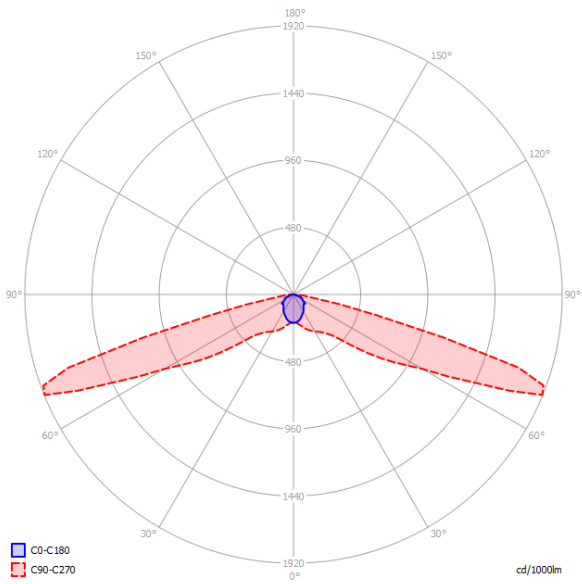

ITECH C2 305 M DATA 2 RADIO

Anwendung	Beleuchtung des Fluchtweges
Akkulaufzeit	3 h
Betriebsart	M
Ausführung	DD - DATA2
Farbe	RAL9003
Lichtstrom	478 lm
Maximale Lichtstärke der Lichtquelle (die Leuchte kann die Lichtquelle mit einer anderen Lichtstärke versorgen)	4.5 W
Wirkleistung	6 W
Stromversorgung	210+250 V AC 50+60 Hz
Versorgung mit einer Zentralbatterie	186+254 V DC
Dimmfunktion	ja
Betriebstemperaturbereich	10-40 °C
Material	PC
Isolations-Schutzklasse	2
IP	IP65
IK	IK06
Batterie	LiFePO4/C 6.4V 3.0Ah
Garantie	24 Monate - ST 36 Monate - AT 60 Monate - DATA, CB
Katalog Number	TM-IT.C2DRM360W
Normen	PN-EN 60598-1, PN-EN 60598-2-2, PN-EN 60598-2-22, PN-EN 61347-1, PN-EN 61347-2-7, PN-EN 61347-2-13, PN-EN 55015, PN-EN 61000-3-2, PN-EN 62031, PN-EN 62471, PN-EN 1838

PHOTOMETRIE [m]

Raumhöhe	Distanz Wand - Leuchte	Distanz Leuchte - Leuchte
2,5	8,9	19,8
3,0	10,1	22,7
4,0	12,6	28,2
5,0	14,2	33,0
6,0	15,4	37,2
7,0	14,6	40,5
8,0	10,5	33,2
9,0	5,8	29,0
10,0	5,2	27,0