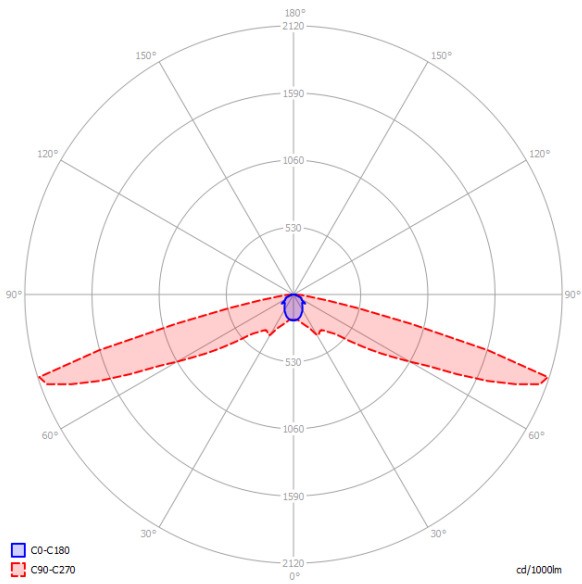

# ITECH C1 302 M DATA 2 RADIO

Anwendung	Beleuchtung des Fluchtweges
Akkulaufzeit	3 h
Betriebsart	M
Ausführung	DD - DATA2
Farbe	RAL9003
Lichtstrom	238 lm
Maximale Lichtstärke der Lichtquelle (die Leuchte kann die Lichtquelle mit einer anderen Lichtstärke versorgen)	2 W
Wirkleistung	6.4 W
Stromversorgung	210+250 V AC 50+60 Hz
Versorgung mit einer Zentralbatterie	186+254 V DC
Dimmfunktion	ja
Betriebstemperaturbereich	10-40 °C
Material	PC
Isolations-Schutzklasse	2
IP	IP65
IK	IK06
Batterie	LiFePO4/C 6.4V 1.5Ah
Garantie	24 Monate - ST 36 Monate - AT 60 Monate - DATA, CB
Katalog Number	TM-IT.C1DRM360W
Normen	PN-EN 60598-1, PN-EN 60598-2-2, PN-EN 60598-2-22, PN-EN 61347-1, PN-EN 61347-2-7, PN-EN 61347-2-13, PN-EN 55015, PN-EN 61000-3-2, PN-EN 62031, PN-EN 62471, PN-EN 1838

## PHOTOMETRIE [m]

Raumhöhe	Distanz Wand - Leuchte	Distanz Leuchte - Leuchte
2,5	8,6	19,2
3,0	9,6	22,0
4,0	11,0	26,5
5,0	9,2	29,5
6,0	4,5	27,5
7,0	3,5	22,0
8,0		
9,0		
10,0		