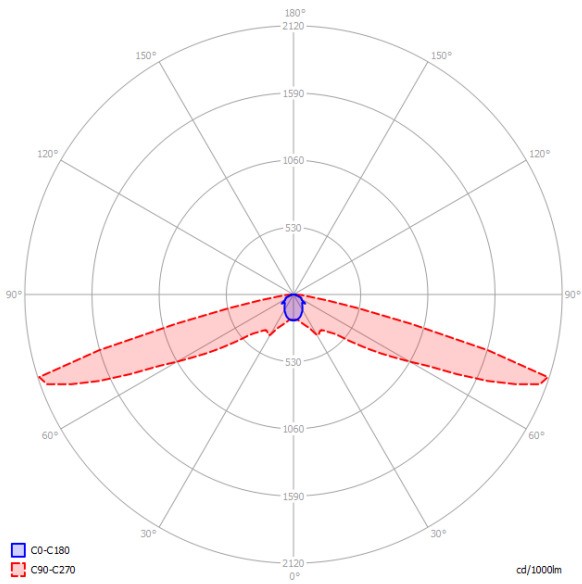

ITECH C1 60 NM DATA 2

Anwendung	Beleuchtung des Fluchtweges
Akkulaufzeit	1 h
Betriebsart	NM
Ausführung	DD - DATA2
Farbe	RAL9003
Lichtstrom	304 lm
Maximale Lichtstärke der Lichtquelle (die Leuchte kann die Lichtquelle mit einer anderen Lichtstärke versorgen)	2 W
Wirkleistung	1.2 W
Stromversorgung	210+250 V AC 50+60 Hz
Versorgung mit einer Zentralbatterie	186+254 V DC
Dimmfunktion	nein
Betriebstemperaturbereich	10-40 °C
Material	PC
Isolations-Schutzklasse	2
IP	IP65
IK	IK06
Batterie	LiFePO4/C 3.2V 1.5Ah
Garantie	24 Monate - ST 36 Monate - AT 60 Monate - DATA, CB
Katalog Number	TM-IT.C1DDN660W
Normen	PN-EN 60598-1, PN-EN 60598-2-2, PN-EN 60598-2-22, PN-EN 61347-1, PN-EN 61347-2-7, PN-EN 61347-2-13, PN-EN 55015, PN-EN 61000-3-2, PN-EN 62031, PN-EN 62471, PN-EN 1838

PHOTOMETRIE [m]

Raumhöhe	Distanz Wand - Leuchte	Distanz Leuchte - Leuchte
2,5	8,6	19,2
3,0	9,6	22,0
4,0	11,0	26,5
5,0	9,2	29,5
6,0	4,5	27,5
7,0	3,5	22,0
8,0		
9,0		
10,0		