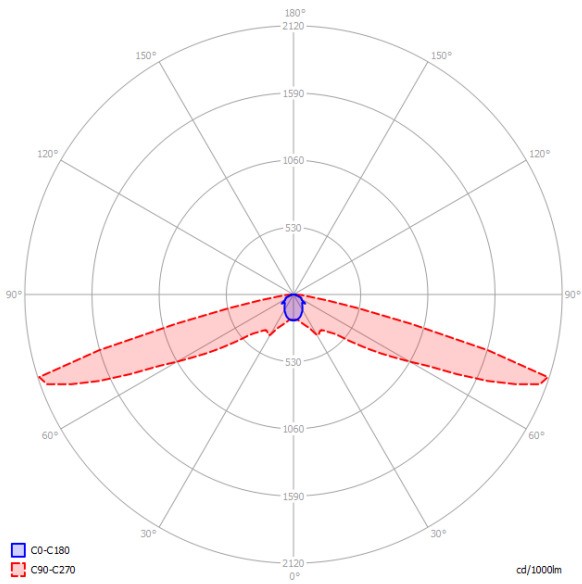

ITECH C1 302 M DATA 2

Anwendung	Beleuchtung des Fluchtweges
Akkulaufzeit	3 h
Betriebsart	M
Ausführung	DD - DATA2
Farbe	RAL9003
Lichtstrom	238 lm
Maximale Lichtstärke der Lichtquelle (die Leuchte kann die Lichtquelle mit einer anderen Lichtstärke versorgen)	2 W
Wirkleistung	6.4 W
Stromversorgung	210+250 V AC 50+60 Hz
Versorgung mit einer Zentralbatterie	186+254 V DC
Dimmfunktion	ja
Betriebstemperaturbereich	10-40 °C
Material	PC
Isolations-Schutzklasse	2
IP	IP65
IK	IK06
Batterie	LiFePO4/C 6.4V 1.5Ah
Garantie	24 Monate - ST 36 Monate - AT 60 Monate - DATA, CB
Katalog Number	TM-IT.C1DDM360W
Normen	PN-EN 60598-1, PN-EN 60598-2-2, PN-EN 60598-2-22, PN-EN 61347-1, PN-EN 61347-2-7, PN-EN 61347-2-13, PN-EN 55015, PN-EN 61000-3-2, PN-EN 62031, PN-EN 62471, PN-EN 1838

PHOTOMETRIE [m]

Raumhöhe	Distanz Wand - Leuchte	Distanz Leuchte - Leuchte
2,5	8,6	19,2
3,0	9,6	22,0
4,0	11,0	26,5
5,0	9,2	29,5
6,0	4,5	27,5
7,0	3,5	22,0
8,0		
9,0		
10,0		