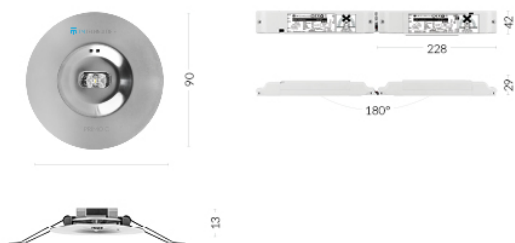

# TM.PRIMO C M2 302 M AT

Využití	antipanické osvětlení
Čas práce na baterii	3 h
Pracovní režim	M
Verze	AT - autonomní test
Barva	RAL9003
Světelný tok	288 lm
Činný výkon	7.0 W
Napájení	210+250 V AC 50+60 Hz
Napájení CB	186+254 V DC
Funkce stmívání	ne
Rozsah pracovních teplot	10-35 °C
Materiál	metal
Třída izolace	1
IP	IP20
IK	IK03
Baterie	LiFePO4/C 6.4V 1.5Ah
Záruka	24 měsíců - ST 36 měsíců - AT 60 měsíců - DATA, CB
Katalogové číslo	TM-PC.M2ATM300W
Síla světla	3 W