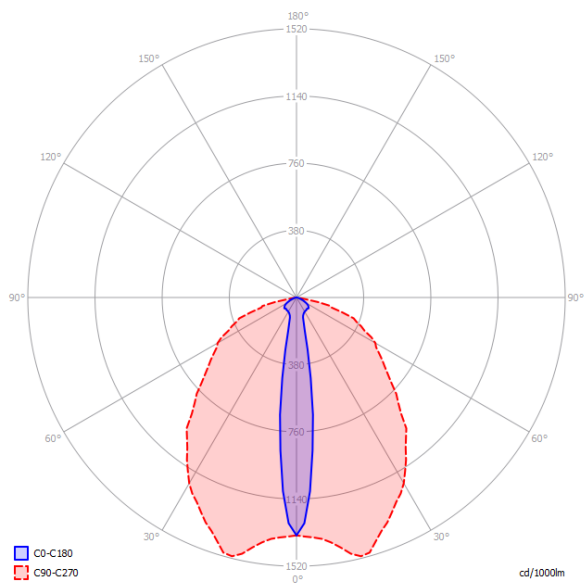

ONTEC S F2 105 M DATA 2 RADIO

Využití	osvětlení evakuační cesty
Čas práce na baterii	1 h
Pracovní režim	M
Verze	DD - DATA2
Barva	RAL9003
Světelný tok	439 lm
Činný výkon	6.8 W
Napájení	210+250 V AC 50+60 Hz
Napájení CB	186+254 V DC
Funkce stmívání	ano
Rozsah pracovních teplot	10-40 °C
Materiál	PC
Třída izolace	2
IP	IP65
IK	IK08
Baterie	LiFePO4/C 6.4V 1.5Ah
Záruka	24 měsíců - ST 36 měsíců - AT 60 měsíců - DATA, CB
Katalogové číslo	TM-OS.F2DRM160W
Síla světla	4.5 W
Normy	PN-EN 60598-1, PN-EN 60598-2-2, PN-EN 60598-2-22, PN-EN 61347-1, PN-EN 61347-2-7, PN-EN 61347-2-13, PN-EN 55015, PN-EN 61000-3-2, PN-EN 62031, PN-EN 62471, PN-EN 1838

FOTOMETRIE [m]

Výška místnosti	Vzdálenost stěna - svítidlo	Vzdálenost svítidlo - svítidlo
2,5	6,3	15,0
3,0	6,8	16,6
4,0	7,7	18,7
5,0	8,4	20,6
6,0	8,9	22,3
7,0	9,3	23,6
8,0	9,6	24,5
9,0	9,9	25,3
10,0	10,2	26,0