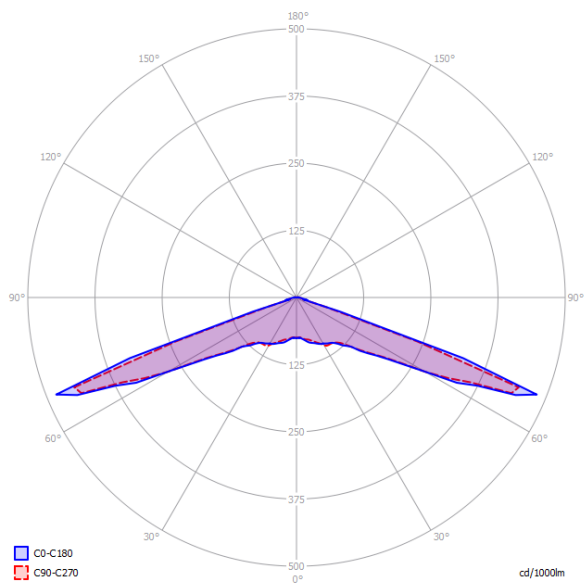

# ITECH S2 105 M DALI

Využití	antipanické osvětlení
Čas práce na baterii	1 h
Pracovní režim	M
Verze	DALI
Barva	RAL9003
Světelný tok	461 lm
Činný výkon	6 W
Napájení	210+250 V AC 50+60 Hz
Napájení CB	186+254 V DC
Funkce stmívání	ano
Rozsah pracovních teplot	10-40 °C
Materiál	PC
Třída izolace	2
IP	IP65
IK	IK06
Baterie	LiFePO4/C 6.4V 1.5Ah
Záruka	24 měsíců - ST 36 měsíců - AT 60 měsíců - DATA, CB
Katalogové číslo	TM-IT.S2DAM160W
Síla světla	4.5 W
Typ - DALI	A - praca ciągła, sterowalny, ściemniany
Normy	PN-EN 60598-1, PN-EN 60598-2-2, PN-EN 60598-2-22, PN-EN 61347-1, PN-EN 61347-2-7, PN-EN 61347-2-13, PN-EN 55015, PN-EN 61000-3-2, PN-EN 62031, PN-EN 62471, PN-EN 1838

## FOTOMETRIE [m]

Výška místnosti	Vzdálenost stěna - svítidlo	Vzdálenost svítidlo - svítidlo
2,5	6,6	14,0
3,0	7,5	16,3
4,0	7,7	20,5
5,0	5,5	19,8
6,0	4,8	19,5
7,0	4,2	19,2
8,0	4,0	19,0
9,0	3,9	18,8
10,0	3,8	18,6